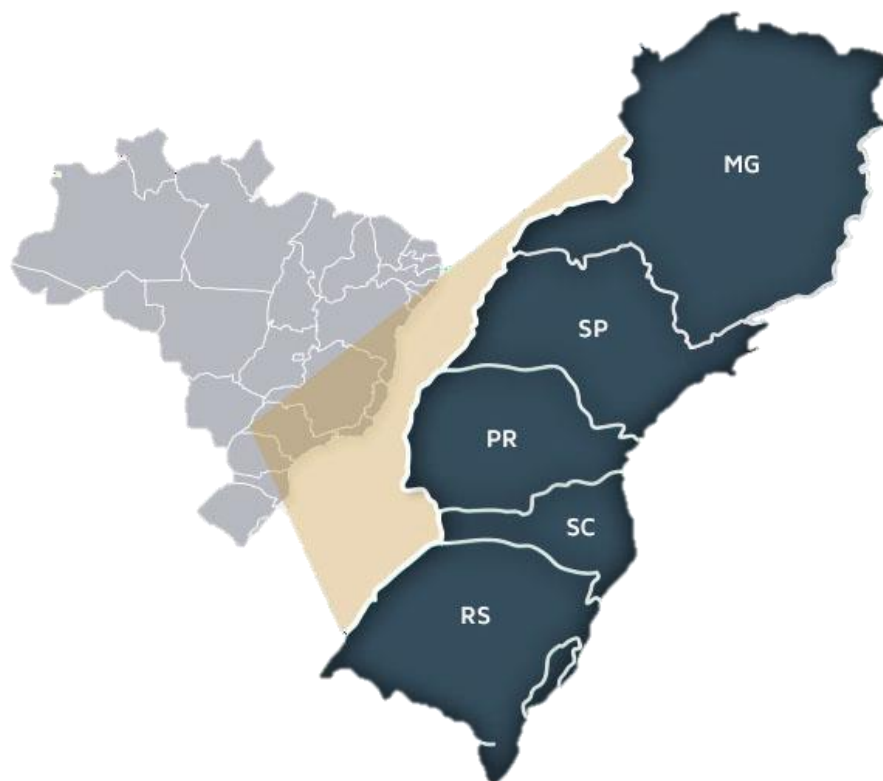

# Área de Atuação

✓ A Rodo Vialog atua principalmente em 5 estados (RS, SC, PR, SP e MG), porém não limitasse somente a estes, atendendo cargas de lotação em todo território nacional.